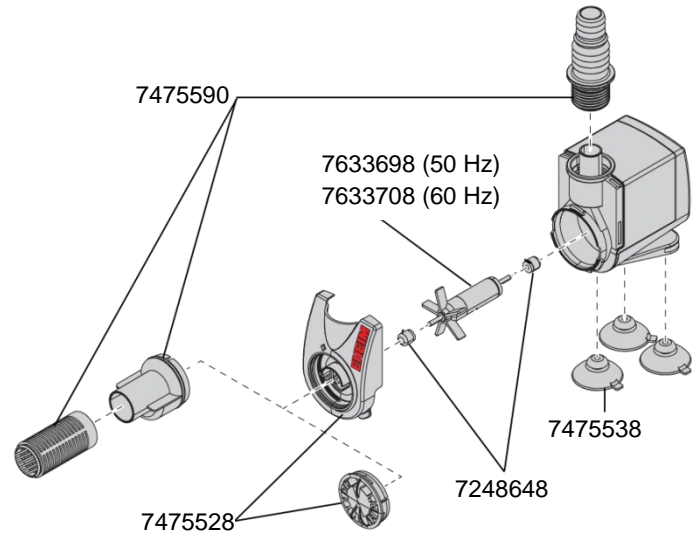

1020 Pompe compactON300  
 1021 Pompe compactON600  
 1022 Pompe compactON1000  
 Numéro de série xxxx01

**EHEIM**  
 compactON

**compactON300, 600**

**compactON1000**

No. de réf.	Pièces détachées	1020 / 1021
7475508	Couvercle complet avec régulateur de débit	
7475518	Ventouse (4 pièces)	
7475580	Set de connexion consistant en crépine, raccord et connecteur	
7633658	Turbine (50 Hz) <b>compactON300</b> , type 1020	
7633668	Turbine (60 Hz) <b>compactON300</b> , type 1020	
7633678	Turbine (50 Hz) <b>compactON600</b> , type 1021	
7633688	Turbine (60 Hz) <b>compactON600</b> , type 1021	

No. de réf.	Pièces détachées	1022
7248648	Coussinets (2 pièces)	
7475528	Couvercle complet avec régulateur de débit	
7475538	Ventouse (4 pièces)	
7475590	Set de connexion consistant en crépine, raccord et embout	
7633698	Turbine (50 Hz) <b>compactON1000</b> , type 1022	
7633708	Turbine (60 Hz) <b>compactON1000</b> , type 1022	