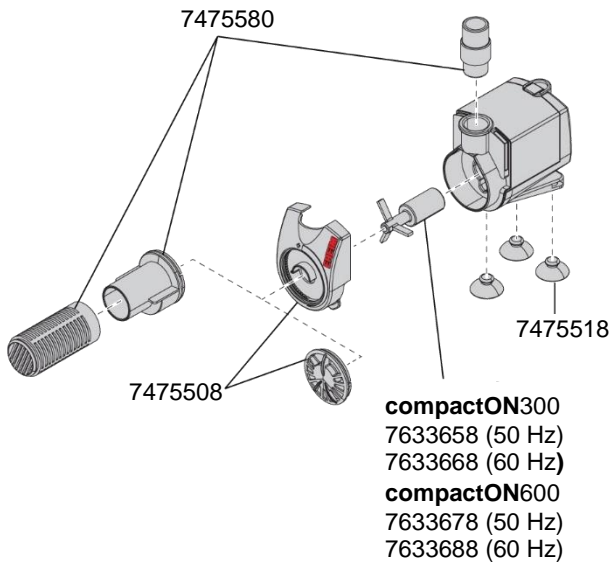

1020 Pompe compactON300  
 1021 Pompe compactON600  
 1022 Pompe compactON1000  
 Numéro de série xxxx01

**EHEIM**  
 compactON

**compactON300, 600**

**compactON1000**

No. de réf.	Pièces détachées	1020 / 1021
7475508	Couvercle complet avec régulateur de débit	
7475518	Ventouse (4 pièces)	
7475580	Set de connexion consistant en crépine, raccord et connecteur	
7633658	Turbine (50 Hz) <b>compactON300</b> , type 1020	
7633668	Turbine (60 Hz) <b>compactON300</b> , type 1020	
7633678	Turbine (50 Hz) <b>compactON600</b> , type 1021	
7633688	Turbine (60 Hz) <b>compactON600</b> , type 1021	

No. de réf.	Pièces détachées	1022
7248648	Coussinets (2 pièces)	
7475528	Couvercle complet avec régulateur de débit	
7475538	Ventouse (4 pièces)	
7475590	Set de connexion consistant en crépine, raccord et embout	
7633698	Turbine (50 Hz) <b>compactON1000</b> , type 1022	
7633708	Turbine (60 Hz) <b>compactON1000</b> , type 1022	